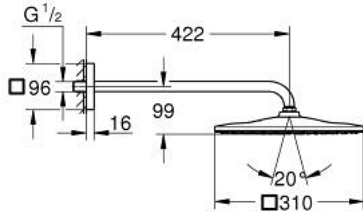

RAINSHOWER MONO 310 CUBE 26 564 GLO طقم الدش الرأسي 422 ملم برذاذ واحد

وصف المنتج

رأس دش Rainshower 310

GROHE PureRain

maximum flow rate (at 3 bar): 7.5 l/min

shower arm 422 mm

تقنية GROHE EcoJoy لمياه أقل وتدفق ممتاز

تقنية GROHE DreamSpray لتمط رشاش مثالي

طلاء GROHE LongLife

نظام منع التكلسات GROHE SpeedClean

دليل Inner WaterGuide لحياة أطول

مناسب للسخانات الفورية

RAINSHOWER MONO 310 CUBE 26 564 GL0 طقم الدش الرأسي 422 ملم برذاذ واحد

قطع الغيار:

1: عازل ليفي بقطر 18.5 x قطر (0138900M رقم الطلب: 12 x 2)

2: مصفاة غبار (48007000 رقم الطلب:)