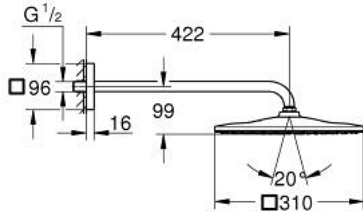

RAINSHOWER MONO 310 CUBE 26 564 GN0 طقم الدش الرأسي 422 ملم برذاذ واحد

وصف المنتج

• رأس دش Rainshower 310

• GROHE PureRain

• maximum flow rate (at 3 bar): 7.5 l/min

• shower arm 422 mm

• تقنية GROHE EcoJoy لمياه أقل وتدفق ممتاز

• تقنية GROHE DreamSpray لنمط رشاش مثالي

• طلاء GROHE LongLife

• نظام منع التكلسات GROHE SpeedClean

• دليل Inner WaterGuide لحياة أطول

• مناسب للسخانات الفورية

RAINSHOWER MONO 310 CUBE 26 564 GN0 طقم الدش الرأسي 422 ملم برداذ واحد

قطع الغيار:

1: عازل ليفي بقطر 18.5 x قطر (0138900M رقم الطلب: 12 x 2)

2: مصفاة غبار (48007000 رقم الطلب:)