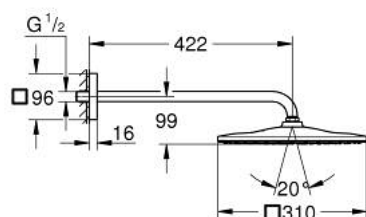

## 26 564 GN0 RAINSHOWER MONO 310 CUBE ENSEMBLE DOUCHE DE TÊTE ET BRAS 422 MM, 1 JET

### DESCRIPTION DU PRODUIT

- douche de tête Rainshower 310
- type de jet : GROHE PureRain
- débit maximum à 3 bars : 7,5 l/min
- bras de douche 422 mm
- GROHE EcoJoy économie d'eau
- GROHE DreamSpray jet parfaitement uniforme
- finition GROHE LongLife
- procédé anti-calcaire GROHE SpeedClean
- conduits d'eau internes, longévité maximale

26 564 GN0 **RAINSHOWER MONO 310 CUBE ENSEMBLE DOUCHE DE TÊTE ET BRAS 422  
MM, 1 JET**

**PIÈCES DE RECHANGE**

1: Joint fibre 15x21 (Numéro de commande 0138900M)

2: Filtre (Numéro de commande 48007000)