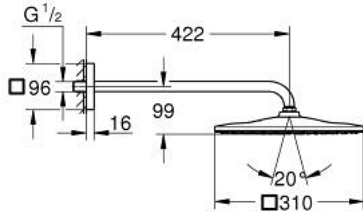

طقم الدش الرأسى 422 ملم برذاذ واحد RAINSHOWER MONO 310 CUBE 26 564 MG0

وصف المنتج

رأس دش 310 Rainshower

GROHE PureRain

maximum flow rate (at 3 bar): 7.5 l/min

shower arm 422 mm

تقنية GROHE EcoJoy لمياه أقل وتدفق ممتاز

تقنية GROHE DreamSpray لنمط رشاش مثالي

طلاء GROHE LongLife

نظام منع التكدسات GROHE SpeedClean

دليل Inner WaterGuide لحياة أطول

مناسب للسخانات الفورية

RAINSHOWER MONO 310 CUBE 26 564 MG0 طقم الدش الرأسي 422 ملم برذاذ واحد

قطع الغيار:

1: عازل ليفي بقطر 18.5 x قطر (0138900M رقم الطلب: 12 x 2)

2: مصفاة غبار (48007000 رقم الطلب:)