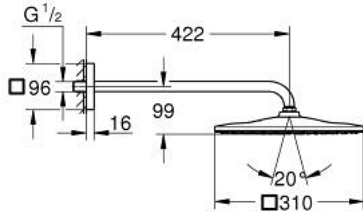

RAINSHOWER MONO 310 CUBE 26 564 MS0 طقم الدش الرأسي 422 ملم برذاذ واحد

وصف المنتج

رأس دش Rainshower 310

GROHE PureRain

maximum flow rate (at 3 bar): 7.5 l/min

shower arm 422 mm

تقنية GROHE EcoJoy لمياه أقل وتدفق ممتاز

تقنية GROHE DreamSpray لتمط رشاش مثالي

طلاء GROHE LongLife

نظام منع التكلسات GROHE SpeedClean

دليل Inner WaterGuide لحياة أطول

مناسب للسخانات الفورية

RAINSHOWER MONO 310 CUBE 26 564 MS0 طقم الدش الرأسي 422 ملم برداذ واحد

قطع الغيار:

1: عازل ليفي بقطر 18.5 x قطر (0138900M رقم الطلب: 12 x 2)

2: مصفاة غبار (48007000 رقم الطلب:)