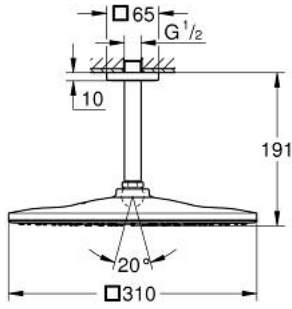

RAINSHOWER MONO 310 CUBE 26 565  
000  
برشاش واحد، برشاش 142 ملم، مقاس 142 ملم، برشاش واحد

وصف المنتج

- دش الرأس Rainshower 310، لوحة الرذاذ من الكروم (26 567)
- GROHE PureRain
- maximum flow rate (at 3 bar): 19 l/min
- ذراع دش Rainshower بارتفاع السقف 142 مم (27 485)
- تقنية GROHE DreamSpray لتمط رشاش مثالي
- طلاء كروم GROHE LongLife
- نظام منع التلکسات GROHE SpeedClean
- دليل Inner WaterGuide لحياة أطول
- مناسب للسخانات الفورية

RAINSHOWER MONO 310 CUBE 26 565 000  
طقم الدش الرأسي السقفي مقاس 142 ملم، برشاش واحد

قطع الغيار:

1: غطاء مثقوب من المنتصف (رقم الطلب: 48118000).

2: عازل ليفي بقطر 18.5 x قطر (رقم الطلب: 0138900M) 12 x 2