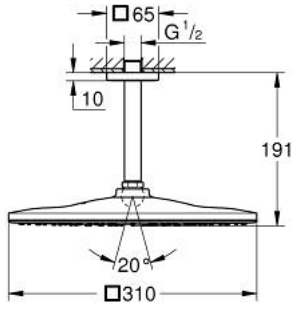

RAINSHOWER MONO 310 CUBE 26 566 000
طقم الدش الرأسي السقفي مقاس 142 ملم، برشاش واحد

وصف المنتج

- رأس دش Rainshower 310
- GROHE PureRain
- maximum flow rate (at 3 bar): 7.5 l/min
- ذراع دش Rainshower بارتفاع السقف 142 مم (27 485)
- تقنية GROHE EcoJoy لمياه أقل وتدفق ممتاز
- تقنية GROHE DreamSpray لنمط رشاش مثالي
- طلاء كروم GROHE LongLife
- نظام منع التكدسات GROHE SpeedClean
- دليل Inner WaterGuide لحياة أطول
- مناسب للسخانات الفورية

RAINSHOWER MONO 310 CUBE 26 566 000
طقم الدش الرأسي السقفي مقاس 142 ملم، برشاش واحد

قطع الغيار:

1: غطاء مثقوب من المنتصف (رقم الطلب: 48118000).

2: عازل ليفي بقطر 18.5 x قطر (رقم الطلب: 0138900M) 12 x 2

3: مصفاة غبار (رقم الطلب: 48007000)