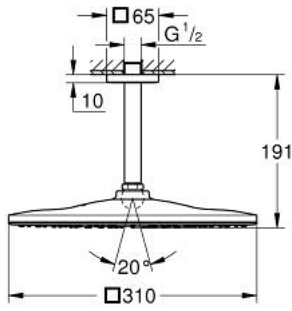

RAINSHOWER MONO 310 CUBE 26 566  
A00

وصف المنتج

رأس دش Rainshower 310

GROHE PureRain

maximum flow rate (at 3 bar): 7.5 l/min

ذراع دش Rainshower 142 مم

تقنية GROHE EcoJoy لمياه أقل وتدفق ممتاز

تقنية GROHE DreamSpray لنمط رشاش مثالي

طلاء GROHE LongLife

نظام منع التكالسات GROHE SpeedClean

دليل Inner WaterGuide لحياة أطول

مناسب للسخانات الفورية

RAINSHOWER MONO 310 CUBE 26 566  
A00

قطع الغيار:

1: escutcheon US (رقم الطلب: 48118A00)

2: عازل ليفي بقطر 18.5 x قطر (رقم الطلب: 0138900M) 12 x 2