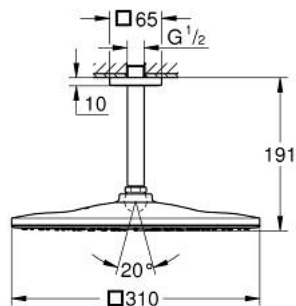

## 26 566 A00 RAINSHOWER MONO 310 CUBE SET DE DOUCHE DE TÊTE ET BRAS PLAFONNIER 142 MM, 1 JET

### DESCRIPTION DU PRODUIT

- douche de tête Rainshower 310
- type de jet : GROHE PureRain
- débit maximum à 3 bars : 7,5 l/min
- bras de douche plafonnier Rainshower 142 mm
- GROHE EcoJoy économie d'eau
- GROHE DreamSpray jet parfaitement uniforme
- finition GROHE LongLife
- procédé anti-calcaire GROHE SpeedClean
- conduits d'eau internes, longévité maximale

26 566 A00 **RAINSHOWER MONO 310 CUBE SET DE DOUCHE DE TÊTE ET BRAS  
PLAFONNIER 142 MM, 1 JET**

**PIÈCES DE RECHANGE**

- 1: rosace US (Numéro de commande 48118A00)
- 2: Joint fibre 15x21 (Numéro de commande 0138900M)
- 3: Filtre (Numéro de commande 48007000)