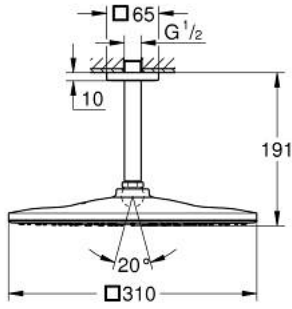

RAINSHOWER MONO 310 CUBE 26 566
ALO

وصف المنتج

• رأس دش Rainshower 310

• GROHE PureRain

• maximum flow rate (at 3 bar): 7.5 l/min

• ذراع دش Rainshower 142 مم

• تقنية GROHE EcoJoy لمياه أقل وتدفق ممتاز

• تقنية GROHE DreamSpray لنمط رشاش مثالي

• طلاء GROHE LongLife

• نظام منع الترسبات GROHE SpeedClean

• دليل Inner WaterGuide لحياة أطول

• مناسب للسخانات الفورية

RAINSHOWER MONO 310 CUBE 26 566
ALO
برشاش واحد، برشاش 142 ملم، مقاس 142 ملم، برشاش واحد

قطع الغيار:

1: غطاء مثقوب من المنتصف (48118ALO رقم الطلب).

2: عازل ليفي بقطر 18.5 x قطر (0138900M رقم الطلب). 12 x 2

3: مصفاة غبار (48007000 رقم الطلب).