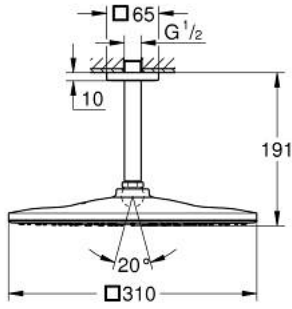

RAINSHOWER MONO 310 CUBE 26 566
DA0

وصف المنتج

رأس دش Rainshower 310

GROHE PureRain

maximum flow rate (at 3 bar): 7.5 l/min

ذراع دش Rainshower 142 مم

تقنية GROHE EcoJoy لمياه أقل وتدفق ممتاز

تقنية GROHE DreamSpray لنمط رشاش مثالي

طلاء GROHE LongLife

نظام منع التكالسات GROHE SpeedClean

دليل Inner WaterGuide لحياة أطول

مناسب للسخانات الفورية

RAINSHOWER MONO 310 CUBE 26 566
DA0

قطع الغيار:

1: غطاء مثقوب من المنتصف (48118DA0 رقم الطلب:-)

2: عازل ليفي بقطر 18.5 x قطر (0138900M رقم الطلب:-) 12 x 2

3: مصفاة غبار (48007000 رقم الطلب:-)