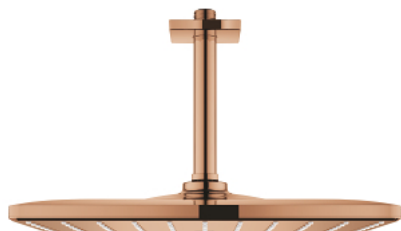

26 566 DA0 RAINSHOWER MONO 310 CUBE SET DE DOUCHE DE TÊTE ET BRAS PLAFONNIER 142 MM, 1 JET

DESCRIPTION DU PRODUIT

- douche de tête Rainshower 310
- type de jet : GROHE PureRain
- débit maximum à 3 bars : 7,5 l/min
- bras de douche plafonnier Rainshower 142 mm
- GROHE EcoJoy économie d'eau
- GROHE DreamSpray jet parfaitement uniforme
- finition GROHE LongLife
- procédé anti-calcaire GROHE SpeedClean
- conduits d'eau internes, longévité maximale

26 566 DA0 RAINSHOWER MONO 310 CUBE SET DE DOUCHE DE TÊTE ET BRAS
PLAFONNIER 142 MM, 1 JET

PIÈCES DE RECHANGE

- 1: Rosace (Numéro de commande 48118DA0)
- 2: Joint fibre 15x21 (Numéro de commande 0138900M)
- 3: Filtre (Numéro de commande 48007000)