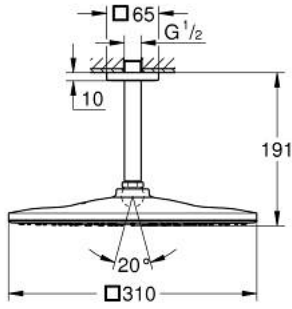

RAINSHOWER MONO 310 CUBE 26 566
DC0

وصف المنتج

• رأس دش Rainshower 310

• GROHE PureRain

• maximum flow rate (at 3 bar): 7.5 l/min

• ذراع دش Rainshower 142 مم

• تقنية GROHE EcoJoy لمياه أقل وتدفق ممتاز

• تقنية GROHE DreamSpray لنمط رشاش مثالي

• طلاء GROHE LongLife

• نظام منع التكالسات GROHE SpeedClean

• دليل Inner WaterGuide لحياة أطول

• مناسب للسخانات الفورية

RAINSHOWER MONO 310 CUBE 26 566
DC0

قطع الغيار:

1: غطاء مثقوب من المنتصف (رقم الطلب: 48118000).

2: عازل ليفي بقطر 18.5 x قطر (رقم الطلب: 0138900M) 12 x 2

3: مصفاة غبار (رقم الطلب: 48007000)