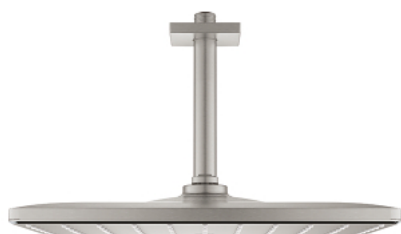

## 26 566 DC0 RAINSHOWER MONO 310 CUBE SET DE DOUCHE DE TÊTE ET BRAS PLAFONNIER 142 MM, 1 JET

### DESCRIPTION DU PRODUIT

- douche de tête Rainshower 310
- type de jet : GROHE PureRain
- débit maximum à 3 bars : 7,5 l/min
- bras de douche plafonnier Rainshower 142 mm
- GROHE EcoJoy économie d'eau
- GROHE DreamSpray jet parfaitement uniforme
- finition GROHE LongLife
- procédé anti-calcaire GROHE SpeedClean
- conduits d'eau internes, longévité maximale