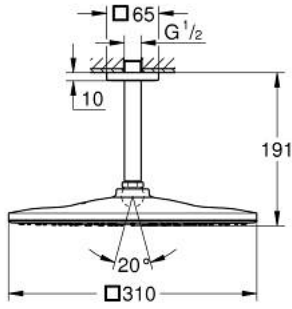

RAINSHOWER MONO 310 CUBE 26 566
DL0

وصف المنتج

رأس دش Rainshower 310

GROHE PureRain

maximum flow rate (at 3 bar): 7.5 l/min

ذراع دش Rainshower 142 مم

تقنية GROHE EcoJoy لمياه أقل وتدفق ممتاز

تقنية GROHE DreamSpray لنمط رشاش مثالي

طلاء GROHE LongLife

نظام منع التكدسات GROHE SpeedClean

دليل Inner WaterGuide لحياة أطول

مناسب للسخانات الفورية

RAINSHOWER MONO 310 CUBE 26 566
DLO
برشاش واحد، بمقاس 142 ملم، برشاش واحد

قطع الغيار:

1: غطاء مثقوب من المنتصف (48118DLO رقم الطلب:-).

2: عازل ليفي بقطر 18.5 x قطر (0138900M رقم الطلب:-) 12 x 2

3: مصفاة غبار (48007000 رقم الطلب:-).