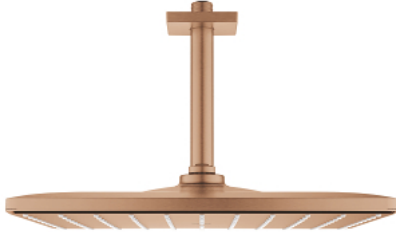

RAINSHOWER MONO 310 CUBE 26 566
DL0

وصف المنتج

رأس دش Rainshower 310

GROHE PureRain

maximum flow rate (at 3 bar): 7.5 l/min

ذراع دش Rainshower 142 مم

تقنية GROHE EcoJoy لمياه أقل وتدفق ممتاز

تقنية GROHE DreamSpray لنمط رشاش مثالي

طلاء GROHE LongLife

نظام منع التكدسات GROHE SpeedClean

دليل Inner WaterGuide لحياة أطول

مناسب للسخانات الفورية

RAINSHOWER MONO 310 CUBE 26 566
DLO
برشاش واحد، بمقاس 142 ملم، برشاش واحد

قطع الغيار:

1: غطاء مثقوب من المنتصف (48118DLO رقم الطلب:-).

2: عازل ليفي بقطر 18.5 x قطر (0138900M رقم الطلب:-) 12 x 2

3: مصفاة غبار (48007000 رقم الطلب:-).