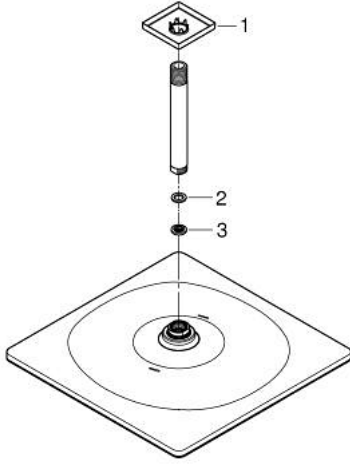

RAINSHOWER MONO 310 CUBE 26 566
DL0

وصف المنتج

رأس دش Rainshower 310

GROHE PureRain

maximum flow rate (at 3 bar): 7.5 l/min

ذراع دش Rainshower 142 مم

تقنية GROHE EcoJoy لمياه أقل وتدفق ممتاز

تقنية GROHE DreamSpray لنمط رشاش مثالي

طلاء GROHE LongLife

نظام منع التكدسات GROHE SpeedClean

دليل Inner WaterGuide لحياة أطول

مناسب للسخانات الفورية

RAINSHOWER MONO 310 CUBE 26 566
DLO
برشاش واحد، بمقاس 142 ملم، برشاش واحد

قطع الغيار:

1: غطاء مثقوب من المنتصف (48118DLO رقم الطلب:-).

2: عازل ليفي بقطر 18.5 x قطر (0138900M رقم الطلب:-) 12 x 2

3: مصفاة غبار (48007000 رقم الطلب:-).