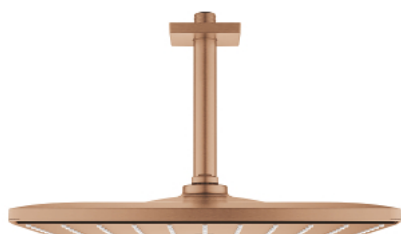

26 566 DL0 RAINSHOWER MONO 310 CUBE SET DE DOUCHE DE TÊTE ET BRAS PLAFONNIER 142 MM, 1 JET

DESCRIPTION DU PRODUIT

- douche de tête Rainshower 310
- type de jet : GROHE PureRain
- débit maximum à 3 bars : 7,5 l/min
- bras de douche plafonnier Rainshower 142 mm
- GROHE EcoJoy économie d'eau
- GROHE DreamSpray jet parfaitement uniforme
- finition GROHE LongLife
- procédé anti-calcaire GROHE SpeedClean
- conduits d'eau internes, longévité maximale

26 566 DL0 **RAINSHOWER MONO 310 CUBE SET DE DOUCHE DE TÊTE ET BRAS**
PLAFONNIER 142 MM, 1 JET

PIÈCES DE RECHANGE

- 1: Rosace (Numéro de commande 48118DL0)
- 2: Joint fibre 15x21 (Numéro de commande 0138900M)
- 3: Filtre (Numéro de commande 48007000)