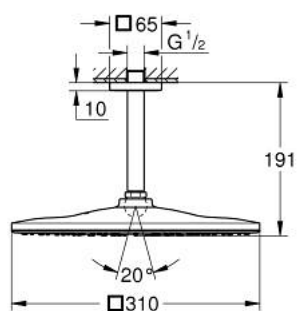

26 566 DL0 RAINSHOWER MONO 310 CUBE SET DE DOUCHE DE TÊTE ET BRAS PLAFONNIER 142 MM, 1 JET

DESCRIPTION DU PRODUIT

- douche de tête Rainshower 310
- type de jet : GROHE PureRain
- débit maximum à 3 bars : 7,5 l/min
- bras de douche plafonnier Rainshower 142 mm
- GROHE EcoJoy économie d'eau
- GROHE DreamSpray jet parfaitement uniforme
- finition GROHE LongLife
- procédé anti-calcaire GROHE SpeedClean
- conduits d'eau internes, longévité maximale

26 566 DL0 **RAINSHOWER MONO 310 CUBE SET DE DOUCHE DE TÊTE ET BRAS**
PLAFONNIER 142 MM, 1 JET

PIÈCES DE RECHANGE

- 1: Rosace (Numéro de commande 48118DL0)
- 2: Joint fibre 15x21 (Numéro de commande 0138900M)
- 3: Filtre (Numéro de commande 48007000)