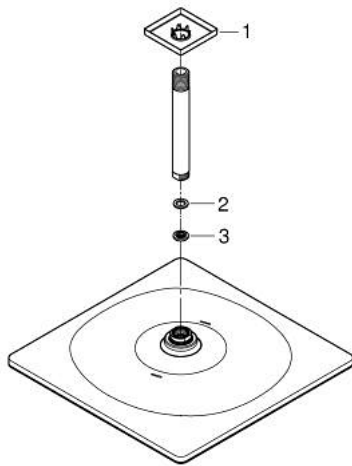

26 566 DL0 RAINSHOWER MONO 310 CUBE SET DE DOUCHE DE TÊTE ET BRAS PLAFONNIER 142 MM, 1 JET

DESCRIPTION DU PRODUIT

- douche de tête Rainshower 310
- type de jet : GROHE PureRain
- débit maximum à 3 bars : 7,5 l/min
- bras de douche plafonnier Rainshower 142 mm
- GROHE EcoJoy économie d'eau
- GROHE DreamSpray jet parfaitement uniforme
- finition GROHE LongLife
- procédé anti-calcaire GROHE SpeedClean
- conduits d'eau internes, longévité maximale

26 566 DL0 **RAINSHOWER MONO 310 CUBE SET DE DOUCHE DE TÊTE ET BRAS**
PLAFONNIER 142 MM, 1 JET

PIÈCES DE RECHANGE

- 1: Rosace (Numéro de commande 48118DL0)
- 2: Joint fibre 15x21 (Numéro de commande 0138900M)
- 3: Filtre (Numéro de commande 48007000)