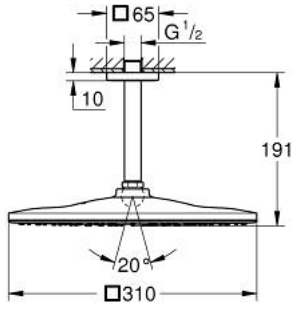

RAINSHOWER MONO 310 CUBE 26 566  
GL0  
برشاش واحد، برشاش 142 ملم، مقاس 142 ملم، برشاش واحد

وصف المنتج

- رأس دش Rainshower 310
- GROHE PureRain
- maximum flow rate (at 3 bar): 7.5 l/min
- ذراع دش Rainshower 142 مم
- تقنية GROHE EcoJoy لمياه أقل وتدفق ممتاز
- تقنية GROHE DreamSpray لنمط رشاش مثالي
- طلاء GROHE LongLife
- نظام منع التكالسات GROHE SpeedClean
- دليل Inner WaterGuide لحياة أطول
- مناسب للسخانات الفورية

RAINSHOWER MONO 310 CUBE 26 566  
GLO  
برشاش واحد، بمقاس 142 ملم، برشاش واحد

قطع الغيار:

1: غطاء مثقوب من المنتصف (48118GLO رقم الطلب:-).

2: عازل ليفي بقطر 18.5 x قطر (0138900M رقم الطلب:-) 12 x 2

3: مصفاة غبار (48007000 رقم الطلب:-).