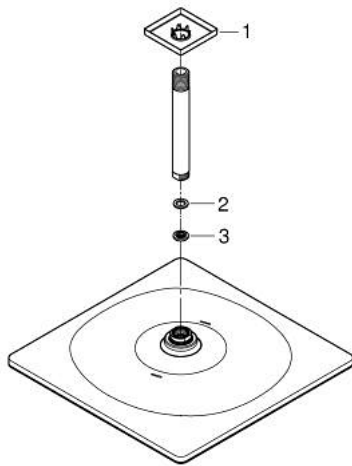

26 566 GL0 RAINSHOWER MONO 310 CUBE SET DE DOUCHE DE TÊTE ET BRAS PLAFONNIER 142 MM, 1 JET

DESCRIPTION DU PRODUIT

- douche de tête Rainshower 310
- type de jet : GROHE PureRain
- débit maximum à 3 bars : 7,5 l/min
- bras de douche plafonnier Rainshower 142 mm
- GROHE EcoJoy économie d'eau
- GROHE DreamSpray jet parfaitement uniforme
- finition GROHE LongLife
- procédé anti-calcaire GROHE SpeedClean
- conduits d'eau internes, longévité maximale

26 566 GL0 RAINSHOWER MONO 310 CUBE SET DE DOUCHE DE TÊTE ET BRAS
PLAFONNIER 142 MM, 1 JET

PIÈCES DE RECHANGE

- 1: Rosace (Numéro de commande 48118GL0)
- 2: Joint fibre 15x21 (Numéro de commande 0138900M)
- 3: Filtre (Numéro de commande 48007000)