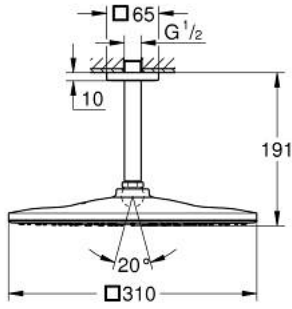

RAINSHOWER MONO 310 CUBE 26 566
GN0

وصف المنتج

رأس دش Rainshower 310

GROHE PureRain

maximum flow rate (at 3 bar): 7.5 l/min

ذراع دش Rainshower 142 مم

تقنية GROHE EcoJoy لمياه أقل وتدفق ممتاز

تقنية GROHE DreamSpray لنمط رشاش مثالي

طلاء GROHE LongLife

نظام منع الترسبات GROHE SpeedClean

دليل Inner WaterGuide لحياة أطول

مناسب للسخانات الفورية

RAINSHOWER MONO 310 CUBE 26 566
GN0
برشاش واحد، برشاش 142 ملم، برشاش واحد

قطع الغيار:

1: غطاء مثقوب من المنتصف (48118GN0 رقم الطلب: -)

2: عازل ليفي بقطر 18.5 x قطر (0138900M رقم الطلب: -) 12 x 2

3: مصفاة غبار (48007000 رقم الطلب: -)