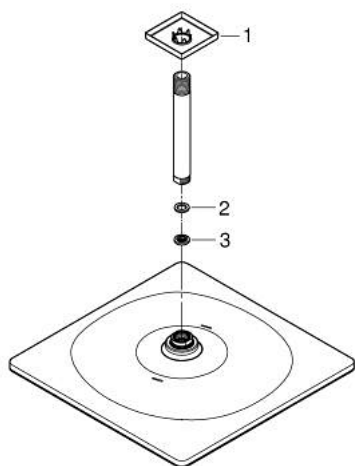

26 566 GN0 RAINSHOWER MONO 310 CUBE SET DE DOUCHE DE TÊTE ET BRAS PLAFONNIER 142 MM, 1 JET

DESCRIPTION DU PRODUIT

- douche de tête Rainshower 310
- type de jet : GROHE PureRain
- débit maximum à 3 bars : 7,5 l/min
- bras de douche plafonnier Rainshower 142 mm
- GROHE EcoJoy économie d'eau
- GROHE DreamSpray jet parfaitement uniforme
- finition GROHE LongLife
- procédé anti-calcaire GROHE SpeedClean
- conduits d'eau internes, longévité maximale

26 566 GN0 RAINSHOWER MONO 310 CUBE SET DE DOUCHE DE TÊTE ET BRAS
PLAFONNIER 142 MM, 1 JET

PIÈCES DE RECHANGE

- 1: Rosace (Numéro de commande 48118GN0)
- 2: Joint fibre 15x21 (Numéro de commande 0138900M)
- 3: Filtre (Numéro de commande 48007000)