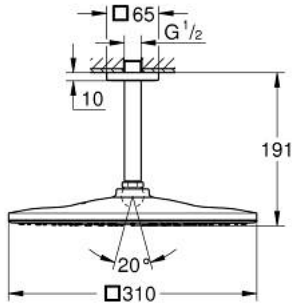

RAINSHOWER MONO 310 CUBE 26 566
MG0

وصف المنتج

رأس دش Rainshower 310

GROHE PureRain

maximum flow rate (at 3 bar): 7.5 l/min

ذراع دش Rainshower 142 مم

تقنية GROHE EcoJoy لمياه أقل وتدفق ممتاز

تقنية GROHE DreamSpray لنمط رشاش مثالي

طلاء GROHE LongLife

نظام منع التكالسات GROHE SpeedClean

دليل Inner WaterGuide لحياة أطول

مناسب للسخانات الفورية

RAINSHOWER MONO 310 CUBE 26 566
MG0

قطع الغيار:

1: غطاء مثقوب من المنتصف (48118MG0 رقم الطلب).

2: عازل ليفي بقطر 18.5 x قطر (0138900M رقم الطلب) 12 x 2

3: مصفاة غبار (48007000 رقم الطلب).