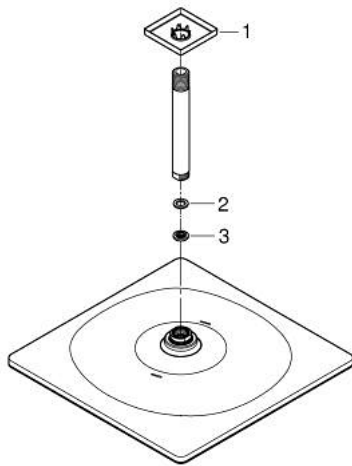

26 566 MG0 RAINSHOWER MONO 310 CUBE SET DE DOUCHE DE TÊTE ET BRAS PLAFONNIER 142 MM, 1 JET

DESCRIPTION DU PRODUIT

- douche de tête Rainshower 310
- type de jet : GROHE PureRain
- débit maximum à 3 bars : 7,5 l/min
- bras de douche plafonnier Rainshower 142 mm
- GROHE EcoJoy économie d'eau
- GROHE DreamSpray jet parfaitement uniforme
- finition GROHE LongLife
- procédé anti-calcaire GROHE SpeedClean
- conduits d'eau internes, longévité maximale

26 566 MG0 **RAINSHOWER MONO 310 CUBE SET DE DOUCHE DE TÊTE ET BRAS**
PLAFONNIER 142 MM, 1 JET

PIÈCES DE RECHANGE

- 1: Rosace (Numéro de commande 48118MG0)
- 2: Joint fibre 15x21 (Numéro de commande 0138900M)
- 3: Filtre (Numéro de commande 48007000)