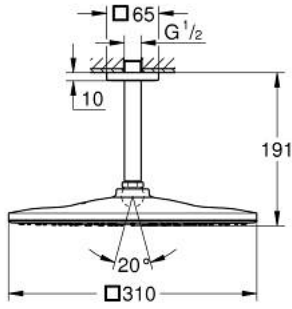

RAINSHOWER MONO 310 CUBE 26 566
MS0

وصف المنتج

• رأس دش Rainshower 310

• GROHE PureRain

• maximum flow rate (at 3 bar): 7.5 l/min

• ذراع دش Rainshower 142 مم

• تقنية GROHE EcoJoy لمياه أقل وتدفق ممتاز

• تقنية GROHE DreamSpray لنمط رشاش مثالي

• طلاء GROHE LongLife

• نظام منع التكالسات GROHE SpeedClean

• دليل Inner WaterGuide لحياة أطول

• مناسب للسخانات الفورية

RAINSHOWER MONO 310 CUBE 26 566
MS0

قطع الغيار:

1: غطاء مثقوب من المنتصف (48118MS0 رقم الطلب).

2: عازل ليفي بقطر 18.5 x قطر (0138900M رقم الطلب). 12 x 2

3: مصفاة غبار (48007000 رقم الطلب).