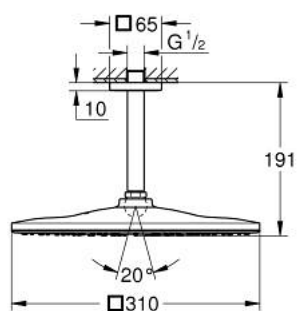

26 566 MS0 RAINSHOWER MONO 310 CUBE SET DE DOUCHE DE TÊTE ET BRAS PLAFONNIER 142 MM, 1 JET

DESCRIPTION DU PRODUIT

- douche de tête Rainshower 310
- type de jet : GROHE PureRain
- débit maximum à 3 bars : 7,5 l/min
- bras de douche plafonnier Rainshower 142 mm
- GROHE EcoJoy économie d'eau
- GROHE DreamSpray jet parfaitement uniforme
- finition GROHE LongLife
- procédé anti-calcaire GROHE SpeedClean
- conduits d'eau internes, longévité maximale

26 566 MS0 **RAINSHOWER MONO 310 CUBE SET DE DOUCHE DE TÊTE ET BRAS**
PLAFONNIER 142 MM, 1 JET

PIÈCES DE RECHANGE

- 1: Rosace (Numéro de commande 48118MS0)
- 2: Joint fibre 15x21 (Numéro de commande 0138900M)
- 3: Filtre (Numéro de commande 48007000)