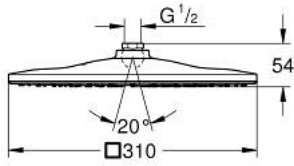

RAINSHOWER MONO 310 CUBE 26 568 000 سماعه رأسيه مزوده برشاش واحد

وصف المنتج

GROHE PureRain •

maximum flow rate (at 3 bar): 7.5 l/min •

لوح رذاذ كروم •

وصلة كروية بزاوية تدوير $\pm 10^\circ$ •

سلك توصيل مقاس _ بوصة •

RAINSHOWER MONO 310 CUBE 26 568 000 سماعه رأسيه مزوده برشاش واحد

قطع الغيار:

1: عازل ليفي بقطر 18.5 x قطر (0138900M رقم الطلب: 12 x 2)

2: مصفاة غبار (48007000 رقم الطلب:)