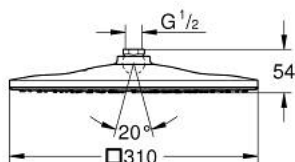

26 568 000 RAINSHOWER MONO 310 CUBE DOUCHE DE TÊTE 1 JET

DESCRIPTION DU PRODUIT

- type de jet : GROHE PureRain
- débit maximum à 3 bars : 7,5 l/min
- diffuseur de douche chromé
- rotule avec angle de rotation $\pm 10^\circ$
- raccords filetés 1/2"
- GROHE EcoJoy économie d'eau
- GROHE DreamSpray jet parfaitement uniforme
- GROHE LongLife finition durable
- procédé anti-calcaire GROHE SpeedClean
- conduits d'eau internes, longévité maximale

26 568 000 **RAINSHOWER MONO 310 CUBE DOUCHE DE TÊTE 1 JET**

PIÈCES DE RECHANGE

1: Joint fibre 15x21 (Numéro de commande 0138900M)

2: Filtre (Numéro de commande 48007000)