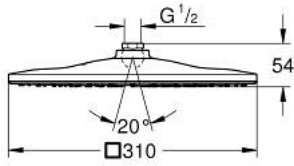

RAINSHOWER MONO 310 CUBE 26 568 LS0 سماعه رأسيه مزوده برشاش واحد

وصف المنتج

- GROHE PureRain •
- maximum flow rate (at 3 bar): 7.5 l/min •
- لوح رذاذ بلون بياض القمر •
- وصلة كروية بزوايه تدوير $\pm 10^\circ$ •
- سلك توصيل مقاس _ بوصة •
- تقنيه GROHE EcoJoy لمياه أقل وتدفق ممتاز •
- تقنيه GROHE DreamSpray لنمط رشاش مثالي •
- طلاء GROHE LongLife •
- نظام منع التكلسات GROHE SpeedClean •
- دليل Inner WaterGuide لحياه أطول •
- مناسب للسخانات الفوريه •

RAINSHOWER MONO 310 CUBE 26 568 LS0 سماعه رأسيه مزوده برشاش واحد

قطع الغيار:

1: عازل ليفي بقطر 18.5 x قطر (0138900M رقم الطلب: 12 x 2)

2: مصفاة غبار (48007000 رقم الطلب:)