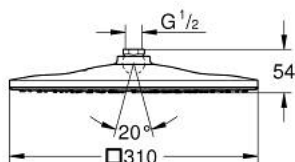

26 568 LS0 RAINSHOWER MONO 310 CUBE DOUCHE DE TÊTE 1 JET

DESCRIPTION DU PRODUIT

- type de jet : GROHE PureRain
- débit maximum à 3 bars : 7,5 l/min
- diffuseur de douche blanche
- rotule avec angle de rotation $\pm 10^\circ$
- raccords filetés 1/2"
- GROHE EcoJoy économie d'eau
- GROHE DreamSpray jet parfaitement uniforme
- finition GROHE LongLife
- procédé anti-calcaire GROHE SpeedClean
- conduits d'eau internes, longévité maximale

26 568 LS0 RAINSHOWER MONO 310 CUBE DOUCHE DE TÊTE 1 JET

PIÈCES DE RECHANGE

1: Joint fibre 15x21 (Numéro de commande 0138900M)

2: Filtre (Numéro de commande 48007000)