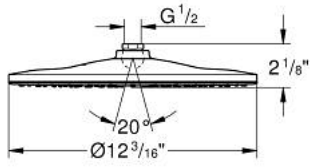

RAINSHOWER MONO 310 26 569 000 سماعه رأسيه مزوده برشاش واحد

وصف المنتج

GROHE PureRain •

maximum flow rate (at 3 bar): 5 l/min •

• لوح رذاذ كروم

• وصلة كروية بزواية تدوير $\pm 10^\circ$

• سلك توصيل مقاس _ بوصة

RAINSHOWER MONO 310 26 569 000 سماعه رأسيه مزوده برشاش واحد

قطع الغيار:

1: عازل ليفي بقطر 18.5 x قطر (0138900M رقم الطلب: 12 x 2)

2: مصفاة غبار (48007000 رقم الطلب:)