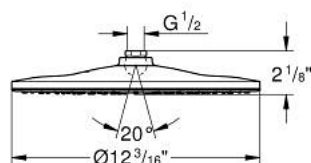

26 569 000 RAINSHOWER MONO 310 DOUCHE DE TÊTE 1 JET

DESCRIPTION DU PRODUIT

- type de jet : GROHE PureRain
- maximum flow rate (at 3 bar): 5 l/min
- diffuseur de douche chromé
- rotule avec angle de rotation $\pm 10^\circ$
- raccords filetés 1/2"
- GROHE EcoJoy économie d'eau
- GROHE DreamSpray jet parfaitement uniforme
- GROHE LongLife finition durable
- procédé anti-calcaire GROHE SpeedClean
- conduits d'eau internes, longévité maximale
- adapté pour les chauffe-eau instantanés

26 569 000 **RAINSHOWER MONO 310 DOUCHE DE TÊTE 1 JET**

PIÈCES DE RECHANGE

1: Joint fibre 15x21 (Numéro de commande 0138900M)

2: Filtre (Numéro de commande 48007000)