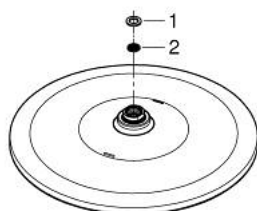

26 569 000 RAINSHOWER MONO 310 DOUCHE DE TÊTE 1 JET

DESCRIPTION DU PRODUIT

- type de jet : GROHE PureRain
- maximum flow rate (at 3 bar): 5 l/min
- diffuseur de douche chromé
- rotule avec angle de rotation $\pm 10^\circ$
- raccords filetés 1/2"
- GROHE EcoJoy économie d'eau
- GROHE DreamSpray jet parfaitement uniforme
- GROHE LongLife finition durable
- procédé anti-calcaire GROHE SpeedClean
- conduits d'eau internes, longévité maximale
- adapté pour les chauffe-eau instantanés

26 569 000 **RAINSHOWER MONO 310 DOUCHE DE TÊTE 1 JET**

PIÈCES DE RECHANGE

1: Joint fibre 15x21 (Numéro de commande 0138900M)

2: Filtre (Numéro de commande 48007000)