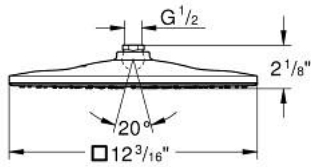

RAINSHOWER MONO 310 CUBE 26 570 000 سماعه رأسيه مزوده برشاش واحد

وصف المنتج

GROHE PureRain •

6 ل/د

• لوح رذاذ كروم

• وصلة كروية بزاوية تدوير $\pm 10^\circ$

• سلك توصيل مقاس _ بوصة

• تقنية GROHE EcoJoy لمياه أقل وتدفق ممتاز

قطع الغيار:

1: عازل ليفي بقطر 18.5 x قطر (0138900M رقم الطلب) 12 x 2

2: مصفاة غبار (48007000 رقم الطلب)