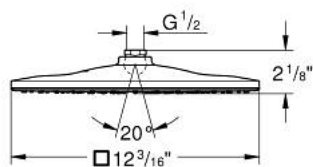

26 570 000 RAINSHOWER MONO 310 CUBE DOUCHE DE TÊTE 1 JET

DESCRIPTION DU PRODUIT

- type de jet : GROHE PureRain
- débit maximum à 3 bars : 6 l/min
- diffuseur de douche chromé
- rotule avec angle de rotation $\pm 10^\circ$
- raccords filetés 1/2"
- GROHE EcoJoy économie d'eau
- GROHE DreamSpray jet parfaitement uniforme
- GROHE LongLife finition durable
- procédé anti-calcaire GROHE SpeedClean
- conduits d'eau internes, longévité maximale
- adapté pour les chauffe-eau instantanés

26 570 000 **RAINSHOWER MONO 310 CUBE DOUCHE DE TÊTE 1 JET**

PIÈCES DE RECHANGE

1: Joint fibre 15x21 (Numéro de commande 0138900M)

2: Filtre (Numéro de commande 48007000)