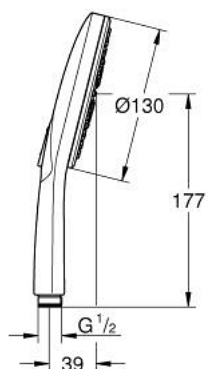

26 574 000 **RAINSHOWER SMARTACTIVE 130 DOUCHETTE 3 JETS**

PIÈCES DE RECHANGE

1: Filtre (Numéro de commande 0700200M)