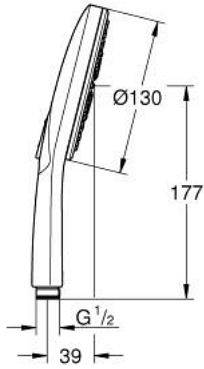

رشاشات الدُش اليدوي الرابعة RAINSHOWER SMARTACTIVE 130 26 574 A00

وصفُ المنتج

- spray plate in corresponding colour
- spray patterns: Rain, Jet, ActiveMassage
- maximum flow rate (at 3 bar): 8.5 l/min
- تقنية GROHE EcoJoy لمياه أقل وتدفق ممتاز
- تقنية GROHE DreamSpray لنمط رشاش مثالي
- GROHE SmartTip اختيار رذاذ الدش من خلال الضغط على حلقة
- طلاء GROHE LongLife
- نظام منع التكلسات GROHE SpeedClean
- دليل Inner WaterGuide لحياة أطول
- نظام تركيب عالمي، يناسب جميع خرطوم الدُش القياسية

Pure Freude
an Wasser

رشاشات الدُش اليدوي الرابعة RAINSHOWER SMARTACTIVE 130 26 574 A00

قطع الغيار:

1: مصفاة غبار (0700200M رقم الطلب:-)