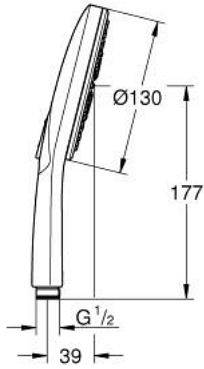

رشاشات الدُش اليدوي الرابعة RAINSHOWER SMARTACTIVE 130 26 574 DA0

وصفُ المنتج

- spray plate in corresponding colour
- spray patterns: Rain, Jet, ActiveMassage
- maximum flow rate (at 3 bar): 8.5 l/min
- تقنية GROHE EcoJoy لمياه أقل وتدفق ممتاز
- تقنية GROHE DreamSpray لنمط رشاش مثالي
- GROHE SmartTip اختيار رذاذ الدش من خلال الضغط على حلقة
- طلاء GROHE LongLife
- نظام منع التكدسات GROHE SpeedClean
- دليل Inner WaterGuide لحياة أطول
- نظام تركيب عالمي، يناسب جميع خرطوم الدش القياسية

Pure Freude
an Wasser

رشاشات الدُش اليدوي الرباعية RAINSHOWER SMARTACTIVE 130 26 574 DA0

قطع الغيار:

1: مصفاة غبار (0700200M رقم الطلب:-)