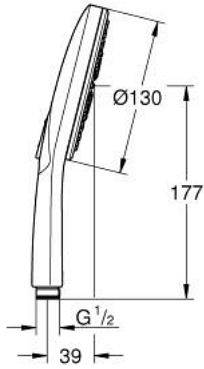

رشاشات الدُش اليدوي الرابعة RAINSHOWER SMARTACTIVE 130 26 574 DC0

وصفُ المنتج

- spray plate in corresponding colour
- spray patterns: Rain, Jet, ActiveMassage
- maximum flow rate (at 3 bar): 8.5 l/min
- تقنية GROHE EcoJoy لمياه أقل وتدفق ممتاز
- تقنية GROHE DreamSpray لنمط رشاش مثالي
- GROHE SmartTip اختيار رذاذ الدش من خلال الضغط على حلقة
- طلاء GROHE LongLife
- نظام منع التكدسات GROHE SpeedClean
- دليل Inner WaterGuide لحياة أطول
- نظام تركيب عالمي، يناسب جميع خرطوم الدُش القياسية

Pure Freude
an Wasser

رشاشات الدُش اليدوي الرباعية RAINSHOWER SMARTACTIVE 130 26 574 DC0

قطع الغيار:

1: مصفاة غبار (0700200M رقم الطلب:-)