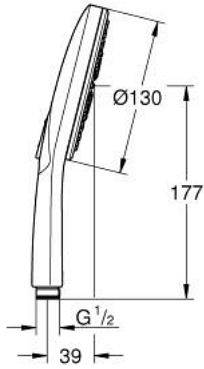

## رشاشات الدُش اليدوي الرابعة RAINSHOWER SMARTACTIVE 130 26 574 DL0

### وصفُ المنتج

- spray plate in corresponding colour
- spray patterns: Rain, Jet, ActiveMassage
- maximum flow rate (at 3 bar): 8.5 l/min
- تقنية GROHE EcoJoy لمياه أقل وتدفق ممتاز
- تقنية GROHE DreamSpray لنمط رشاش مثالي
- GROHE SmartTip اختيار رذاذ الدش من خلال الضغط على حلقة
- طلاء GROHE LongLife
- نظام منع التلکسات GROHE SpeedClean
- دليل Inner WaterGuide لحياة أطول
- نظام تركيب عالمي، يناسب جميع خرطوم الدش القياسية