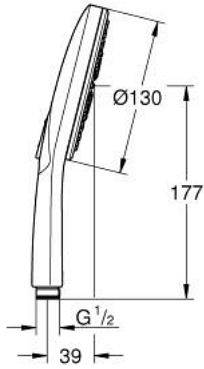

رشاشات الدش اليدوي الرابعة RAINSHOWER SMARTACTIVE 130 26 574 GN0

وصف المنتج

- spray plate in corresponding colour
- spray patterns: Rain, Jet, ActiveMassage
- maximum flow rate (at 3 bar): 8.5 l/min
- تقنية GROHE EcoJoy لمياه أقل وتدفق ممتاز
- تقنية GROHE DreamSpray لنمط رشاش مثالي
- GROHE SmartTip اختيار رذاذ الدش من خلال الضغط على حلقة
- طلاء GROHE LongLife
- نظام منع التكدسات GROHE SpeedClean
- دليل Inner WaterGuide لحياة أطول
- نظام تركيب عالمي، يناسب جميع خرطوم الدش القياسية

Pure Freude
an Wasser

رشاشات الدُش اليدوي الرابعة RAINSHOWER SMARTACTIVE 130 26 574 GN0

قطع الغيار:

1: مصفاة غبار (0700200M رقم الطلب:-)