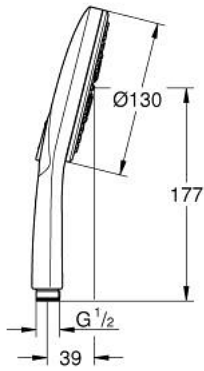

رشاشات الدش اليدوي الرابعة RAINSHOWER SMARTACTIVE 130 26 574 LS0

وصف المنتج

• لوح رذاذ بلون بياض القمر

• spray patterns: Rain, Jet, ActiveMassage

• maximum flow rate (at 3 bar): 8.5 l/min

• تقنية GROHE EcoJoy لمياه أقل وتدفق ممتاز

• تقنية GROHE DreamSpray لتمط رشاش مثالي

• GROHE SmartTip اختيار رذاذ الدش من خلال الضغط على حلقة

• طلاء GROHE LongLife

• نظام منع التكدسات GROHE SpeedClean

• دليل Inner WaterGuide لحياة أطول

• نظام تركيب عالمي، يناسب جميع خرطوم الدش القياسية