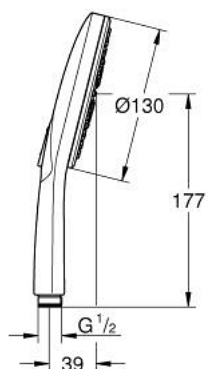

26 574 LS0 RAINSHOWER SMARTACTIVE 130 DOUCHETTE 3 JETS

PIÈCES DE RECHANGE

1: Filtre (Numéro de commande 0700200M)