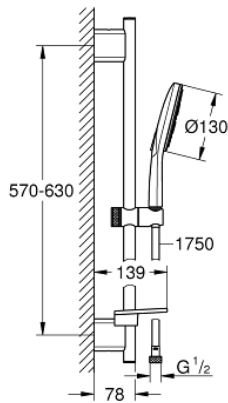

RAINSHOWER SMARTACTIVE 130 26 575 000 مجموعة مسطره الدش ثلاثية الرشاشات

وصف المنتج

• دش يدوي Rainshower SmartActive 130 (26 574)

• maximum flow rate (at 3 bar): 8.5 l/min

• عامود دش، 600 مم

• مع حوامل جدارية مصنوعة من المعدن

• خرطوم دش Silverflex 1750 ملم (28 388)

• صينية GROHE EasyReach

• تقنية GROHE EcoJoy لمياه أقل وتدفق ممتاز

• تقنية GROHE DreamSpray لمنط رشاش مثالي

• طلاء كروم GROHE LongLife

• حفر التثبيت الموجودة

• GROHE QuickFix Plus مسافة قابلة للتعديل بين الأذرع للمواءمة مع

• GROHE TileFix العمق قابل للتعديل من الذراع العلوية والسفلية

• نظام منع التلکسات GROHE SpeedClean

• دليل Inner WaterGuide لحياة أطول

• TwistStop لمنع التواء الخرطوم

RAINSHOWER SMARTACTIVE 130 26 575 000 مجموعة مسطرة الدوش ثلاثية الرشاشات

قطع الغيار:

1: حامل عامود دوش (رقم الطلب: 48425000).

2: عنصر انزلاق (رقم الطلب: 48424000).

3: طبق صابون (رقم الطلب: 48426000).

4: مصفاة غبار (رقم الطلب: 0700200M).