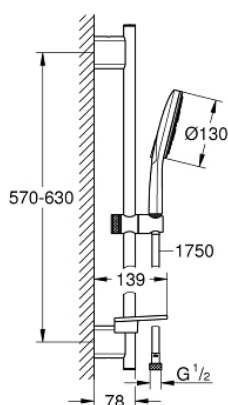

26 575 000 RAINSHOWER SMARTACTIVE 130 SET DE DOUCHE 3 JETS

DESCRIPTION DU PRODUIT

- douchette à main Rainshower SmartActive 130 (26 574)
- maximum flow rate (at 3 bar): 8.5 l/min
- barre de douche 600 mm
- supports muraux métalliques
- flexible Silverflex 1750 mm 1/2" x 1/2" (28 388)
- GROHE EasyReach porte savon
- GROHE EcoJoy économie d'eau
- GROHE DreamSpray jet parfaitement uniforme
- GROHE LongLife finition durable
- GROHE FastFixation Plus Distance ajustable pour adapter les supports muraux aux perçages déjà existants
- GROHE TileFix Profondeur d'installation ajustable
- procédé anti-calcaire GROHE SpeedClean
- conduits d'eau internes, longévité maximale
- TwistStop système anti-torsion

26 575 000 RAINSHOWER SMARTACTIVE 130 SET DE DOUCHE 3 JETS

PIÈCES DE RECHANGE

- 1: Embout de barre (Numéro de commande 48425000)
- 2: Curseur (Numéro de commande 48424000)
- 3: Porte-savon (Numéro de commande 48426000)
- 4: Filtre (Numéro de commande 0700200M)