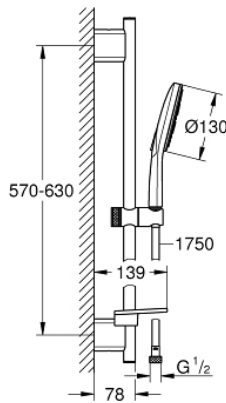

RAINSHOWER SMARTACTIVE 130 26 577 LS0 مجموعة مسطره الدش ثلاثية الرشاشات

وصف المنتج

• دش يدوي (26 574) Rainshower SmartActive 130

• maximum flow rate (at 3 bar): 8.5 l/min

• لوح رذاذ بلون بياض القمر

• عامود دش، 600 مم

• مع حوامل جدارية مصنوعة من المعدن

• خرطوم دش Silverflex 1750 ملم (28 388)

• صينية GROHE EasyReach

• تقنية GROHE EcoJoy لمياه أقل وتدفق ممتاز

• تقنية GROHE DreamSpray لنمط رشاش مثالي

• طلاء GROHE LongLife

• حفر التثبيت الموجودة

• GROHE QuickFix Plus مسافة قابلة للتعديل بين الأذرع للمواءمة مع

• GROHE TileFix العمق قابل للتعديل من الذراع العلوية والسفلية

• نظام منع التلکسات GROHE SpeedClean

• دليل Inner WaterGuide لحياة أطول

• TwistStop لمنع التواء الخرطوم