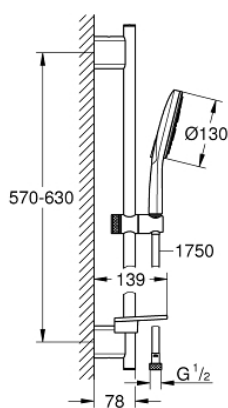

26 577 LS0 RAINSHOWER SMARTACTIVE 130 SET DE DOUCHE 3 JETS

DESCRIPTION DU PRODUIT

- douchette à main Rainshower SmartActive 130 (26 574)
- maximum flow rate (at 3 bar): 8.5 l/min
- diffuseur de douche blanche
- barre de douche 600 mm
- supports muraux métalliques
- flexible Silverflex 1750 mm 1/2" x 1/2" (28 388)
- GROHE EasyReach porte savon
- GROHE EcoJoy économie d'eau
- GROHE DreamSpray jet parfaitement uniforme
- finition GROHE LongLife
- GROHE FastFixation Plus Distance ajustable pour adapter les supports muraux aux perçages déjà existants
- GROHE TileFix Profondeur d'installation ajustable
- procédé anti-calcaire GROHE SpeedClean
- conduits d'eau internes, longévité maximale
- TwistStop système anti-torsion

26 577 LS0 RAINSHOWER SMARTACTIVE 130 SET DE DOUCHE 3 JETS

PIÈCES DE RECHANGE

- 1: Embout de barre (Numéro de commande 48425000)
- 2: Curseur (Numéro de commande 48424000)
- 3: Porte-savon (Numéro de commande 48426000)
- 4: Filtre (Numéro de commande 0700200M)