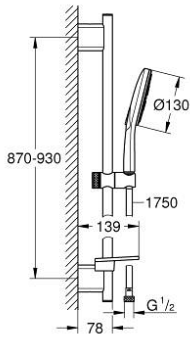

RAINSHOWER SMARTACTIVE 130 26 579 LS0 مجموعة مسطره الدش ثلاثية الرشاشات

وصف المنتج

• دش يدوي (26 574) Rainshower SmartActive 130

• maximum flow rate (at 3 bar): 8.5 l/min

• لوح رذاذ بلون بياض القمر

• عامود دش، 900 مم

• مع حوامل جدارية مصنوعة من المعدن

• خرطوم دش Silverflex 1750 ملم (28 388)

• صينية GROHE EasyReach

• تقنية GROHE EcoJoy لمياه أقل وتدفق ممتاز

• تقنية GROHE DreamSpray لنمط رشاش مثالي

• طلاء GROHE LongLife

• حفر التثبيت الموجودة

• GROHE QuickFix Plus مسافة قابلة للتعديل بين الأذرع للمواءمة مع

• GROHE TileFix العمق قابل للتعديل من الذراع العلوية والسفلية

• نظام منع التكدسات GROHE SpeedClean

• دليل Inner WaterGuide لحياة أطول

• TwistStop لمنع التواء الخرطوم