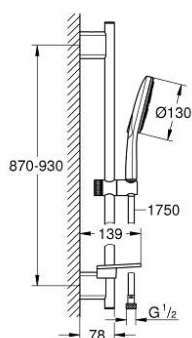

### DESCRIPTION DU PRODUIT

- douchette à main Rainshower SmartActive 130 (26 574)
- maximum flow rate (at 3 bar): 8.5 l/min
- diffuseur de douche blanche
- barre de douche 900 mm
- supports muraux métalliques
- flexible Silverflex 1750 mm 1/2" x 1/2" (28 388)
- GROHE EasyReach porte savon
- GROHE EcoJoy économie d'eau
- GROHE DreamSpray jet parfaitement uniforme
- finition GROHE LongLife
- GROHE FastFixation Plus Distance ajustable pour adapter les supports muraux aux perçages déjà existants
- GROHE TileFix Profondeur d'installation ajustable
- procédé anti-calcaire GROHE SpeedClean
- conduits d'eau internes, longévité maximale
- TwistStop système anti-torsion

### PIÈCES DE RECHANGE

- 1: Embout de barre (Numéro de commande 48425000)
- 2: Curseur (Numéro de commande 48424000)
- 3: Porte-savon (Numéro de commande 48426000)
- 4: Filtre (Numéro de commande 0700200M)