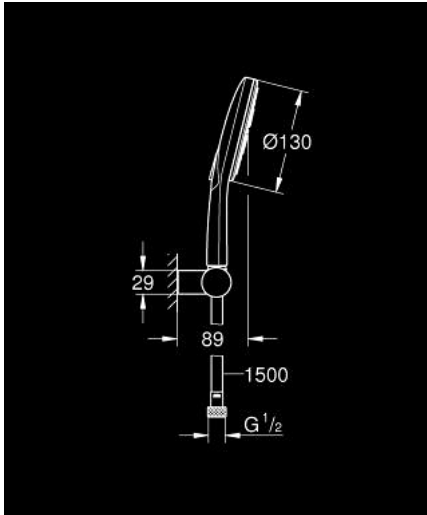

## RAINSHOWER SMARTACTIVE 130 26 580 000 طقم الحائطي المزود بثلاثة رشاشات

وصف المنتج

• دش يدوي (26 574) Rainshower SmartActive 130

• maximum flow rate (at 3 bar): 8.5 l/min

• حامل دُش حائطي قابل للتعديل (27 055)

• خرطوم Silverflex مقاس 1500 مم بسُمك 1/2 بوصة × بوصة (28 364)

• تقنية GROHE EcoJoy لمياه أقل وتدفق ممتاز

• تقنية GROHE DreamSpray لنمط رشاش مثالي

• طلاء كروم GROHE LongLife

• نظام منع التكالسات GROHE SpeedClean

• دليل Inner WaterGuide لحياة أطول

• TwistStop لمنع التواء الخرطوم

طقم الحامل الحائطي المزود بثلاثة رشاشات RAINSHOWER SMARTACTIVE 130 26 580 000

قطع الغيار:

1: مصفاة غبار (0700200M رقم الطلب:-)