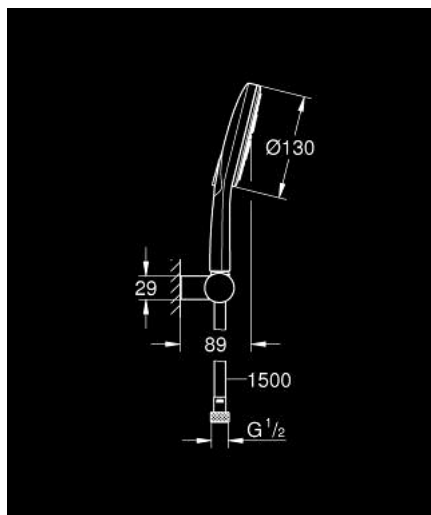

### DESCRIPTION DU PRODUIT

- douchette à main Rainshower SmartActive 130 (26 574)
- maximum flow rate (at 3 bar): 8.5 l/min
- support mural pour douchette, réglable (27 055)
- flexible de douche Silverflex 1500 mm (28 364)
- GROHE EcoJoy économie d'eau
- GROHE DreamSpray jet parfaitement uniforme
- GROHE LongLife finition durable
- procédé anti-calcaire GROHE SpeedClean
- conduits d'eau internes, longévité maximale
- TwistStop système anti-torsion

26 580 000 **RAINSHOWER SMARTACTIVE 130 SET DE DOUCHE 3 JETS**

**PIÈCES DE RECHANGE**

1: Filtre (Numéro de commande 0700200M)