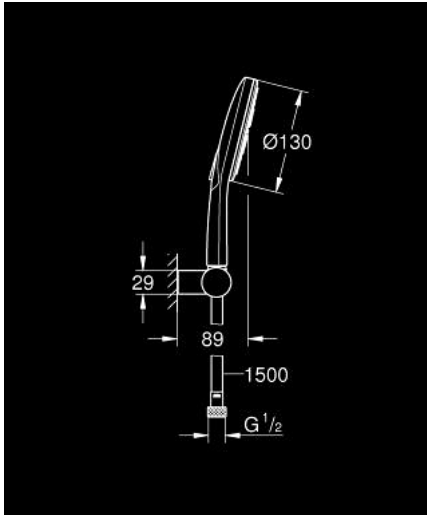

طقم الحائطي المزود بثلاثة رشاشات RAINSHOWER SMARTACTIVE 130 26 580 LS0

وصف المنتج

• دش يدوي (26 574) Rainshower SmartActive 130

• maximum flow rate (at 3 bar): 8.5 l/min

• حامل دُش حائطي قابل للتعديل (27 055)

• خرطوم Silverflex مقاس 1500 مم بسُمك 1/2 بوصة × بوصة (28 364)

• تقنية GROHE EcoJoy لمياه أقل وتدفق ممتاز

• تقنية GROHE DreamSpray لنمط رشاش مثالي

• طلاء GROHE LongLife

• نظام منع التكلسات GROHE SpeedClean

• دليل Inner WaterGuide لحياة أطول

• لمنع التواء الخرطوم TwistStop

• لوح رذاذ بلون بياض القمر

طقم الحامل الحائطي المزود بثلاثة رشاشات RAINSHOWER SMARTACTIVE 130 26 580 LS0

قطع الغيار:

1: مصفاة غبار (0700200M رقم الطلب:-)