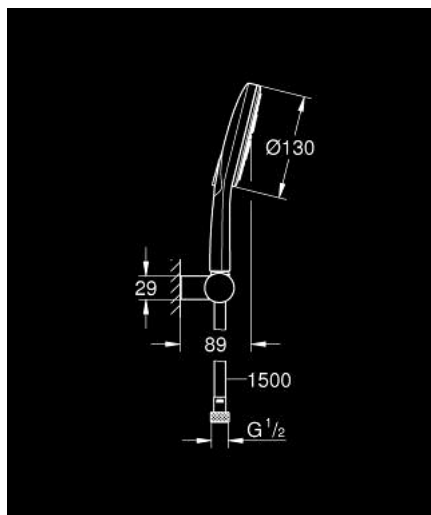

26 580 LS0 RAINSHOWER SMARTACTIVE 130 SET DE DOUCHE 3 JETS

DESCRIPTION DU PRODUIT

- douchette à main Rainshower SmartActive 130 (26 574)
- maximum flow rate (at 3 bar): 8.5 l/min
- support mural pour douchette, réglable (27 055)
- flexible de douche Silverflex 1500 mm (28 364)
- GROHE EcoJoy économie d'eau
- GROHE DreamSpray jet parfaitement uniforme
- finition GROHE LongLife
- procédé anti-calcaire GROHE SpeedClean
- conduits d'eau internes, longévité maximale
- TwistStop système anti-torsion
- diffuseur de douche blanche

26 580 LS0 RAINSHOWER SMARTACTIVE 130 SET DE DOUCHE 3 JETS

PIÈCES DE RECHANGE

1: Filtre (Numéro de commande 0700200M)